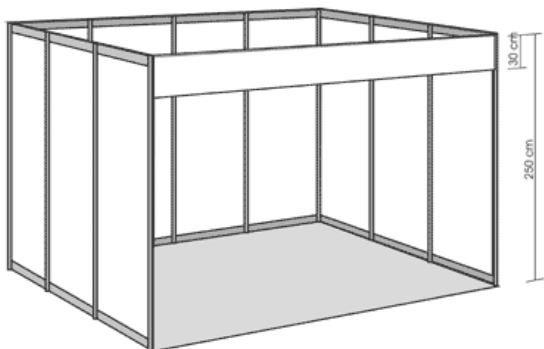

Opinlakeus-messut

Messujen valmisosastojen pohjakuvat:

VALMISOSASTO

KALUSTETTU VALMISOSASTO

©Maiser Oy

Kalustamaton valmisosasto sisältää seinäelementit osaston koon mukaan, otsalauta, kulmaosastossa tukipylväs. (Osastoille mahdollisuus saada peruspöytä (80cm x 160cm) ja tuoli/-t veloituksetta.)

Kalustettu valmisosasto sisältää seinäelementit osaston koon mukaan, otsalauta, kulmaosastossa tukipylväs ja vaakapalkki, virtakisko + 2-5 lamppua osaston koosta riippuen, infotiski (B6), 2 kpl baarituoleja, esiteteline.

Valmiiksi hinnoitellut osastokoot:

- 2x2m
- 2x4m
- 2x6m
- 2x8m

Lisäksi saatavilla **rakentamatonta lattia-alaa**, jonka koon näytteilleasettaja määrittelee tilausvaiheessa. Tähän ei sisälly seiniä tms., ainoastaan sähkösyöttö.