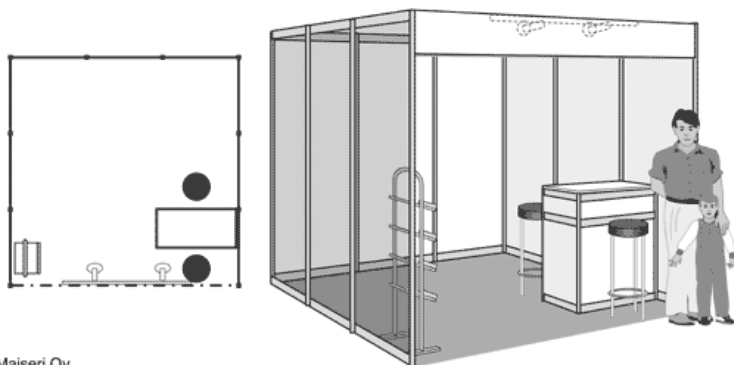

Opinlakeus-messut

Messujen valmisosastojen pohjakuvat:

VALMISOSASTO

KALUSTETTU VALMISOSASTO

©Maiser Oy

Kalustamaton valmisosasto sisältää seinäelementit osaston koon mukaan, otsalauta, kulmaosastossa tukipylväs. (Osastoille mahdollisuus saada peruspöytä (80cm x 160cm) ja tuoli/-t veloituksetta.)

Kalustettu valmisosasto sisältää seinäelementit osaston koon mukaan, otsalauta, kulmaosastossa tukipylväs ja vaakapalkki, virtakisko + 2-5 lamppua osaston koosta riippuen, infotiski (B6), 2 kpl baarituoleja, esiteteline.

Valmiiksi hinnoitellut osastokoot:

- 2x2m
- 2x4m
- 2x6m
- 2x8m

Lisäksi saatavilla **rakentamatonta lattia-alaa**, jonka koon näytteilleasettaja määrittelee tilausvaiheessa. Tähän ei sisälly seiniä tms., ainoastaan sähkösyöttö.